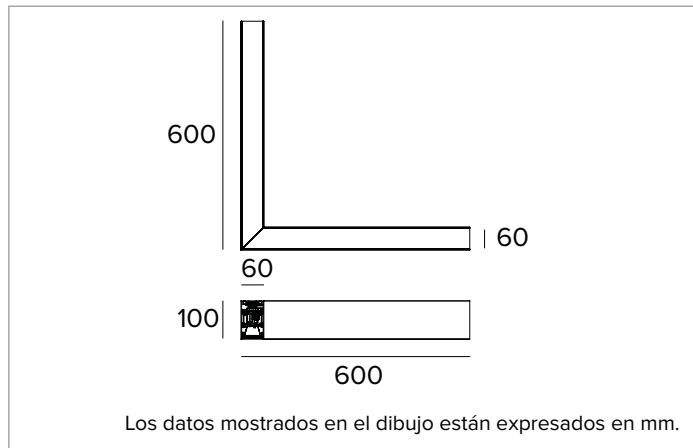

1T5978EL | LOGICO System - Plafón/Suspensión - Módulo luz continua
Luminaria lineal de LED para instalaciones con sistema plafón o en suspensión

	3000K	H(m)	D(m)	Emax(lx)		
	Ra80			106°		
	Fixture Power	54W	1	2.66	1785	
	Source Flux	6880lm	2	5.33	446	
	Fixture Flux	4685lm	3	7.99	198	
	Efficacy	87lm/W	4	10.65	112	
TS996	Imax=259cd/klm	Imax	1785cd	5	13.32	71

CARACTERÍSTICAS LUMINOTÉCNICAS

Con emisión directa. Luz difusa con pantalla ópalo - Reflector de aluminio satinado de altísima reflectancia y pantalla de cierre de policarbonato opalino.

- Emisión:** DOWN OPAL
- Eficiencia óptica:** 68%
- Flujo luminaria:** 4685lm
- Rendimiento luminoso:** 87lm/W
- Seguridad fotobiológica:** Conforme al grupo de riesgo RG0 (Riesgo Exento)

- Color y acabado:** Blanco yeso
- Dimensiones:** AxBxH=600x600x100mm
- Peso:** 4,7Kg
- Versión:** JUNTA DE L
- Grado de protección:** IP20

CARACTERÍSTICAS ELÉCTRICAS

Alimentación integrada electrónica ON-OFF. Equipado con cables eléctricos para garantizar la continuidad de la alimentación (máx 2kW para las versiones plafón y empotrable; máx 0,6kW para la versión en suspensión). Paquete Emergencia disponible bajo petición. Luminaria compatible con EN 60598-2-22 para suministro de energía desde un sistema de emergencia centralizado CPSS (Central Power Supply System), no incorporado en la luminaria - áreas de alto riesgo excluidas. La potencia y el flujo predeterminados son 100% en CA y 100% en CC.